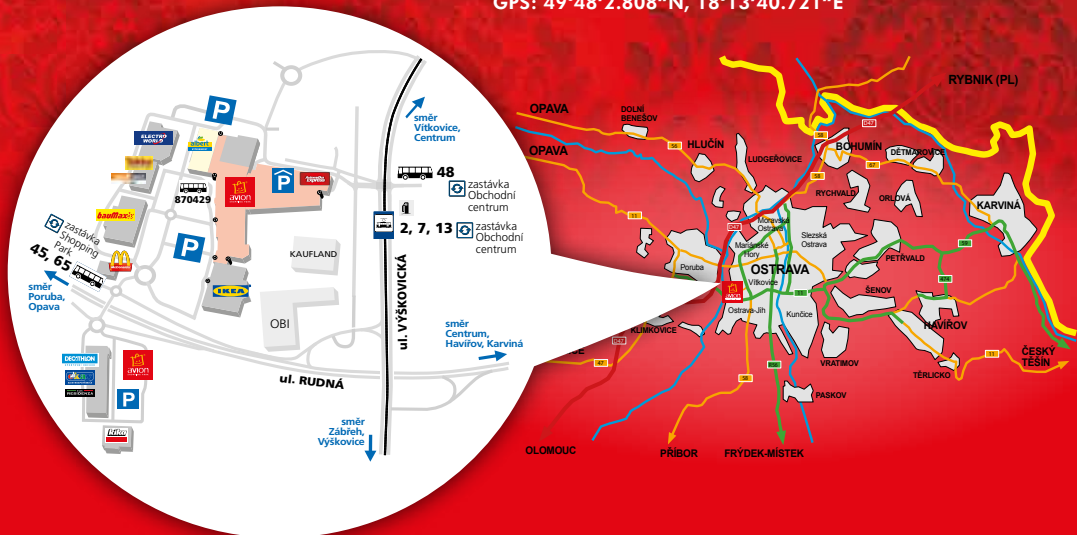

PŘÍJEZD DO AVIONU

GPS: 49°48'2.808"N, 18°13'40.721"E

OTEVŘENO 7 DNÍ V TÝDNU

**Nákupní
galerie
AVION**

10.00 – 21.00

**Albert
hypermarket**

7.00 – 22.00

**Mc
Donald's**